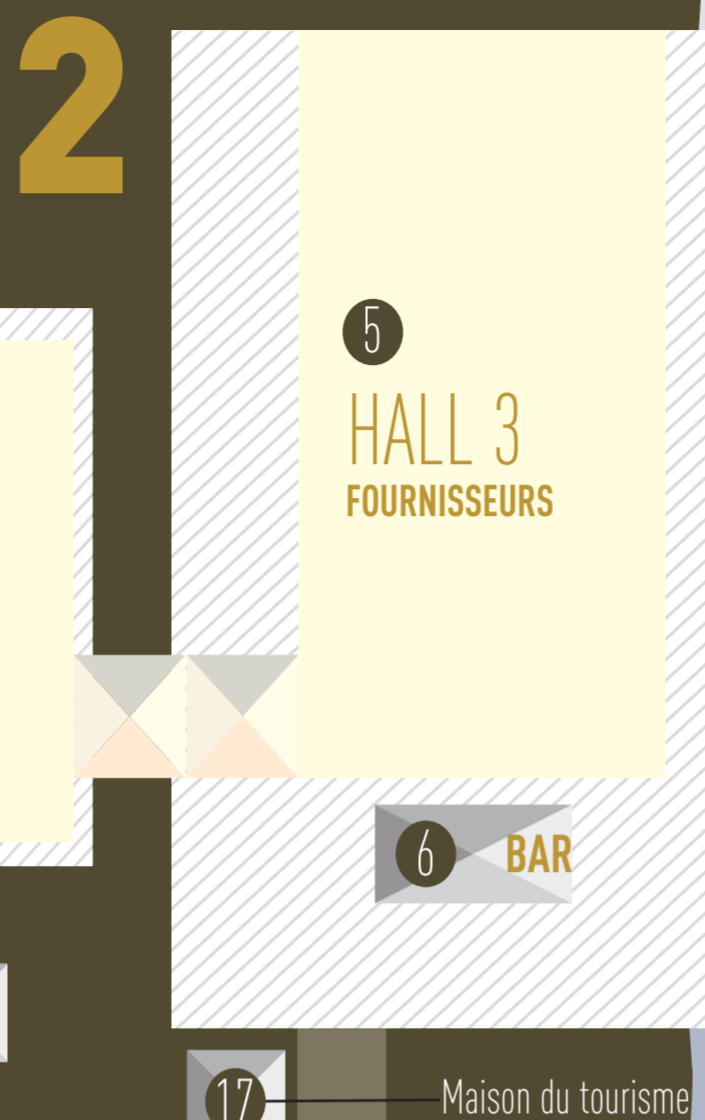

PLATEFORME 1

PLATEFORME 2

PLATEFORME 3

PLAN GÉNÉRAL

PLATEFORME N°1

ENTRÉE VISITEURS	1
HALL 1 Couteliers d'art	2
ESPACE TECHNIQUE COMMISSARIAT GÉNÉRAL	3
HALL 2 Couteliers d'art Couteliers fabricants	4
ESPACE PRESSE	18
ESPACE PARTENAIRES	19
• Chambre de Métiers et de l'Artisanat	20
• Groupama	

PLATEFORME N°2

HALL 3 Fournisseurs	5
BAR	6
ESPACE CONCOURS	15
MAISON DU TOURISME	17

PLATEFORME N°3

VILLAGE COUTELIER	7
FORGE	8
MONTAGE DE COUTEAUX	9
ASSOCIATIONS	10
• Fédération Française de la Coutellerie	
• Confrérie du Tire-Bouchon	
• Rasophiles	
• Vieilles lames	
• CFAI d'Auvergne Nouveauté !	
• Démo de découpe « Petit Gourmet »	
• Les Grenadières du Haut-Forez	
INITIATION A LA FORGE	11
DÉMO SCRIMSHAW	12
COUTEAUX ANCIENS	13
ALBACETE	16
BAR & RESTAURATION	14