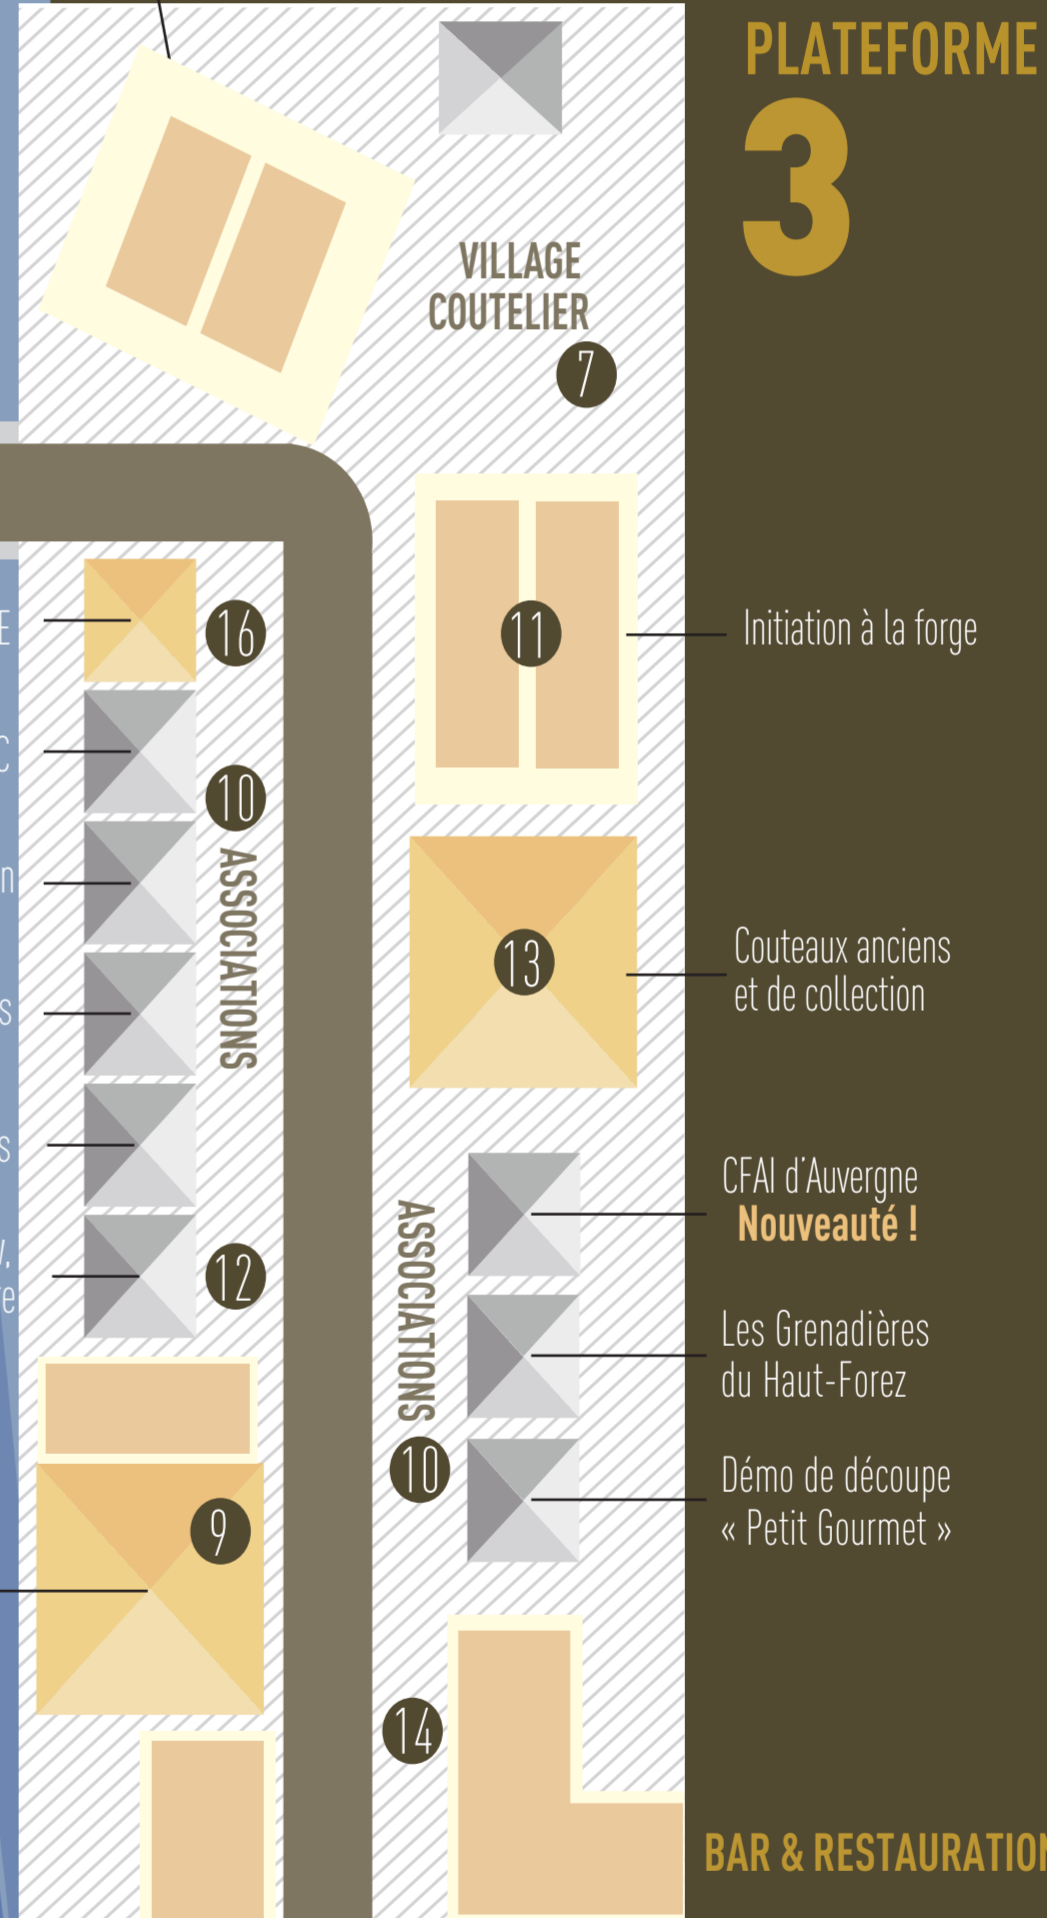

PLATEFORME 1

PLATEFORME 2

PLATEFORME 3

PLAN GÉNÉRAL

PLATEFORME N°1

ENTRÉE VISITEURS	1
HALL 1 Couteliers d'art	2
ESPACE TECHNIQUE COMMISSARIAT GÉNÉRAL	3
HALL 2 Couteliers d'art Couteliers fabricants	4
ESPACE PRESSE	18
ESPACE PARTENAIRES	19
• Chambre de Métiers et de l'Artisanat	20
• Groupama	

PLATEFORME N°2

HALL 3 Fournisseurs	5
BAR	6
ESPACE CONCOURS	15
MAISON DU TOURISME	17

PLATEFORME N°3

VILLAGE COUTELIER	7
FORGE	8
MONTAGE DE COUTEAUX	9
ASSOCIATIONS	10
• Fédération Française de la Coutellerie	
• Confrérie du Tire-Bouchon	
• Rasophiles	
• Vieilles lames	
• CFAI d'Auvergne Nouveauté !	
• Démo de découpe « Petit Gourmet »	
• Les Grenadières du Haut-Forez	
INITIATION A LA FORGE	11
DÉMO SCRIMSHAW	12
COUTEAUX ANCIENS	13
ALBACETE	16
BAR & RESTAURATION	14